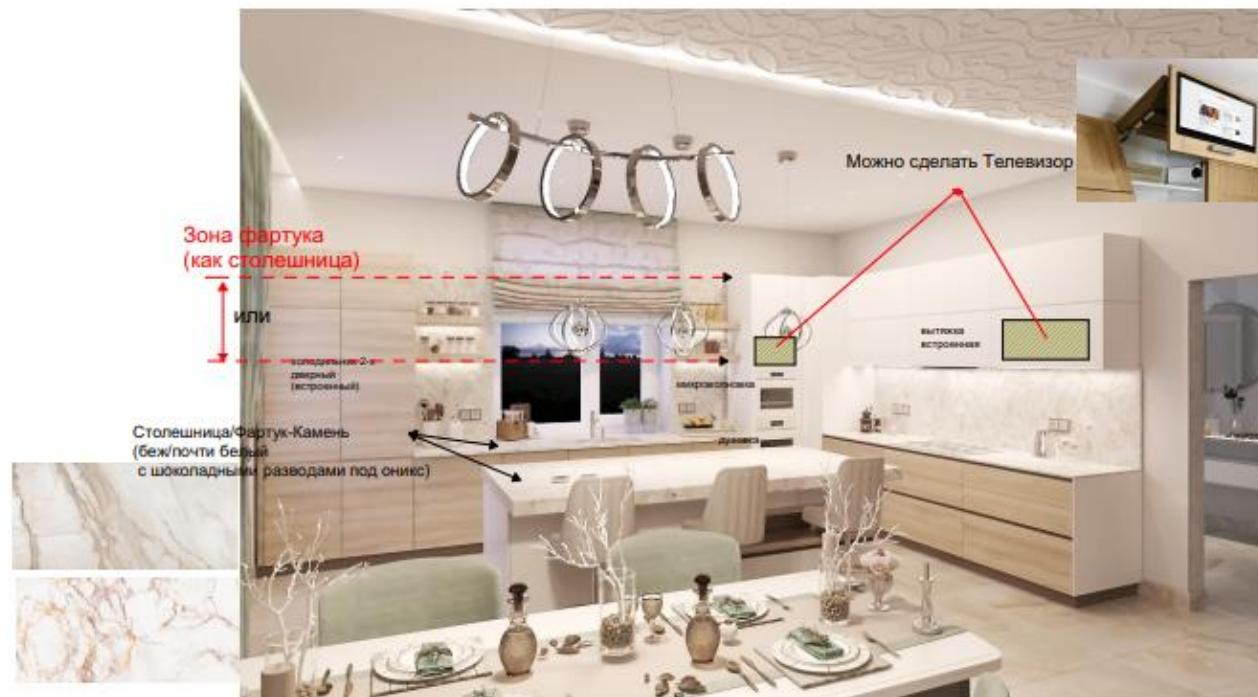

Тверь
Кухня, стол, стулья
Мебельного салона "Шале".
г. Тверь, Бульвар Радищева, д.4
www.мебель-шале.рф
Тел. +7 (4822) 33-12-05
моб. +7-904-004-12-17
эл. почта:
shale.mebel@yandex.ru

Москва
Кухня изготовление
Елена Кононова
Дизайнер- консультант
МАКСЛЕВЕЛ
Нахимовский пр. 24
ТВК "ЭКСПОСТРОЙ"
Павильон №1 Стенд 18
+7(495) 937-22-27 (доб. 6070/6013)
+7(985) 229-84-91

Вся техника(встраиваемая)-Белая

						Индивидуальный жилой дом по адресу: Тверская область,			
						Калининский район, Никулинское с.п., д. Прудиче,			
Изм.	Колуч.	Лист	Нижок.	Подпись	Дата	Пояснительная записка по кухне	Стария	Лист	Листов
							п	17	
Разработал	Савенникова				06.19г.