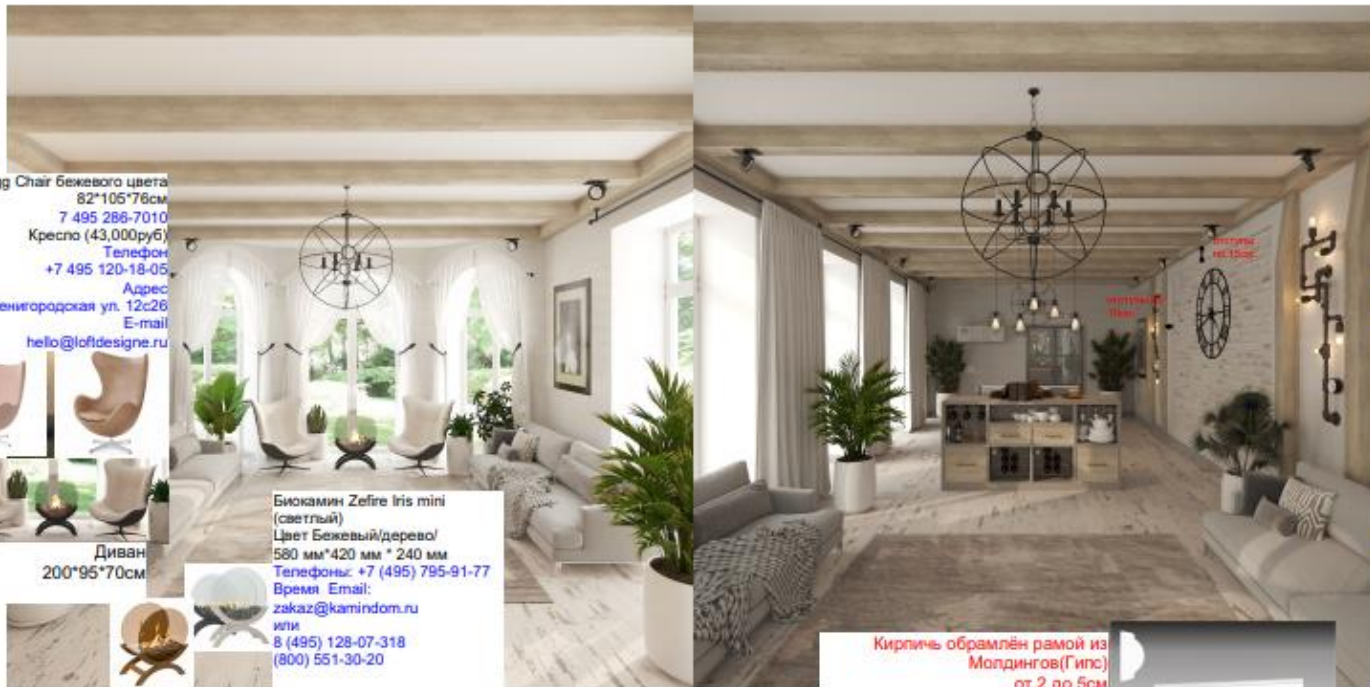

Кресло Egg Chair бежевого цвета
82*105*76см
7 495 288-7010
Кресло (43,000руб)
Телефон
+7 495 120-18-05
Адрес
2-я Звенигородская ул. 12с26
E-mail
hello@loftdesigner.ru

Диван
200*95*70см

Биокамин Zefire Iris mini
(светлый)
Цвет Бежевый/дерево/
580 мм*420 мм * 240 мм
Телефон: +7 (495) 795-91-77
Время Email:
zakaz@kamindom.ru
или
8 (495) 128-07-318
(800) 551-30-20

Кирпич обрaмлён рамой из
Молдингов(Гипс)
от 2 до 5см

4 Балки под заказ для стен С ЗАУЖЕННЫМИ краями

Декоративная балка
полиуретановая ПКФ
Натуральное дерево
(СВЕТЛЫЙ ДУБ
например),
200x150мм, 3м

«Дом декора»
+7 (495) 585-00-42 (единый)
Россия, Московская область, г. Мытищи,
Оптимистов пр-д. 29 (завод по
Осташковскому шоссе),
info@dom-dekora.ru или
+7 (495) 133-75-66
+7 921 422 00 91
1337566@mail.ru

Декоративный камень коллекции
Сахара
Название: Сахара Песочная
8 (800) 700-32-31 (бесплатно по РФ)
+7 (495) 664-50-48 (Москва)

Джерси 917
Касавага
Москва, ул. Хачатуряна, 14а, стр. 2
casavaga.ru, 8 (499) 903-67-28, 8
(499) 903-73-92

						Индивидуальный жилой дом по адресу: Тверская область,			
						Калининский район, Никулинское с.п., д. Прудичье,			
Изм.	Кол.уч.	Лист	Подок.	Подпись	Дата	Пояснительная записка зоне отдыха	Стация	Лист	Листов
							п	19	
Разработал	Свечникова				06.19г.