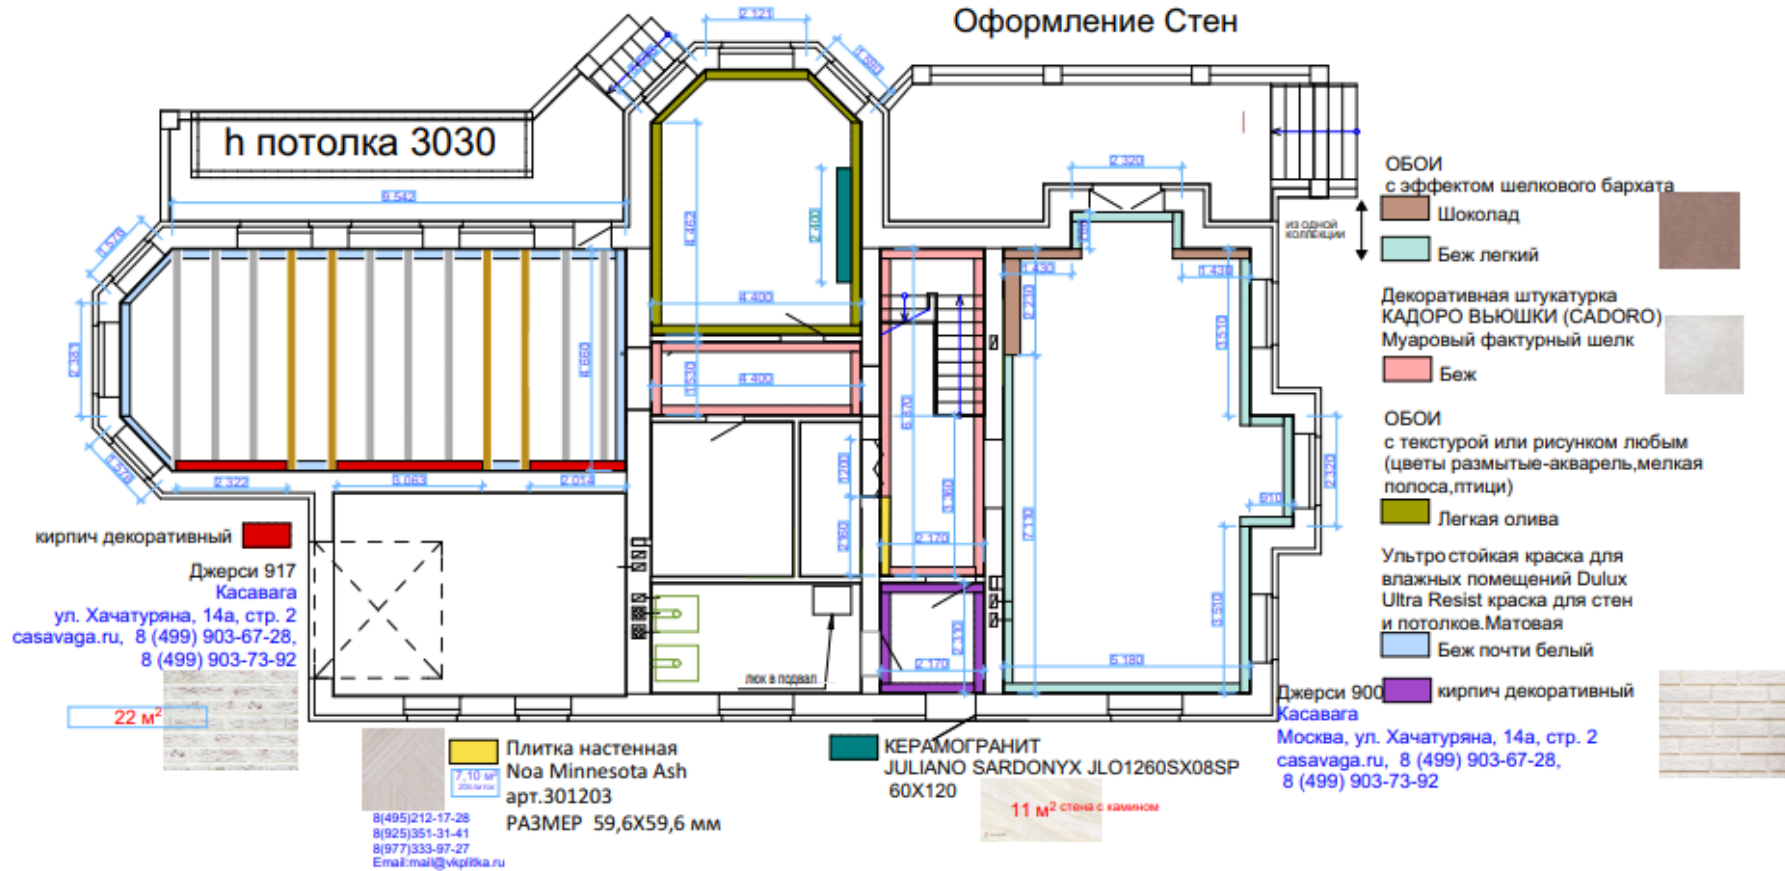

Оформление Стен

						Индивидуальный жилой дом по адресу: Тверская область,			
						Калининский район, Никулинское с.п., д. Прудиче.			
Изм.	Коп.уч.	Лист	Нр.ок.	Подпись	Дата	Отделка стен	Стадия	Лист	Листов
							п	15	
Разработал						Свечникова