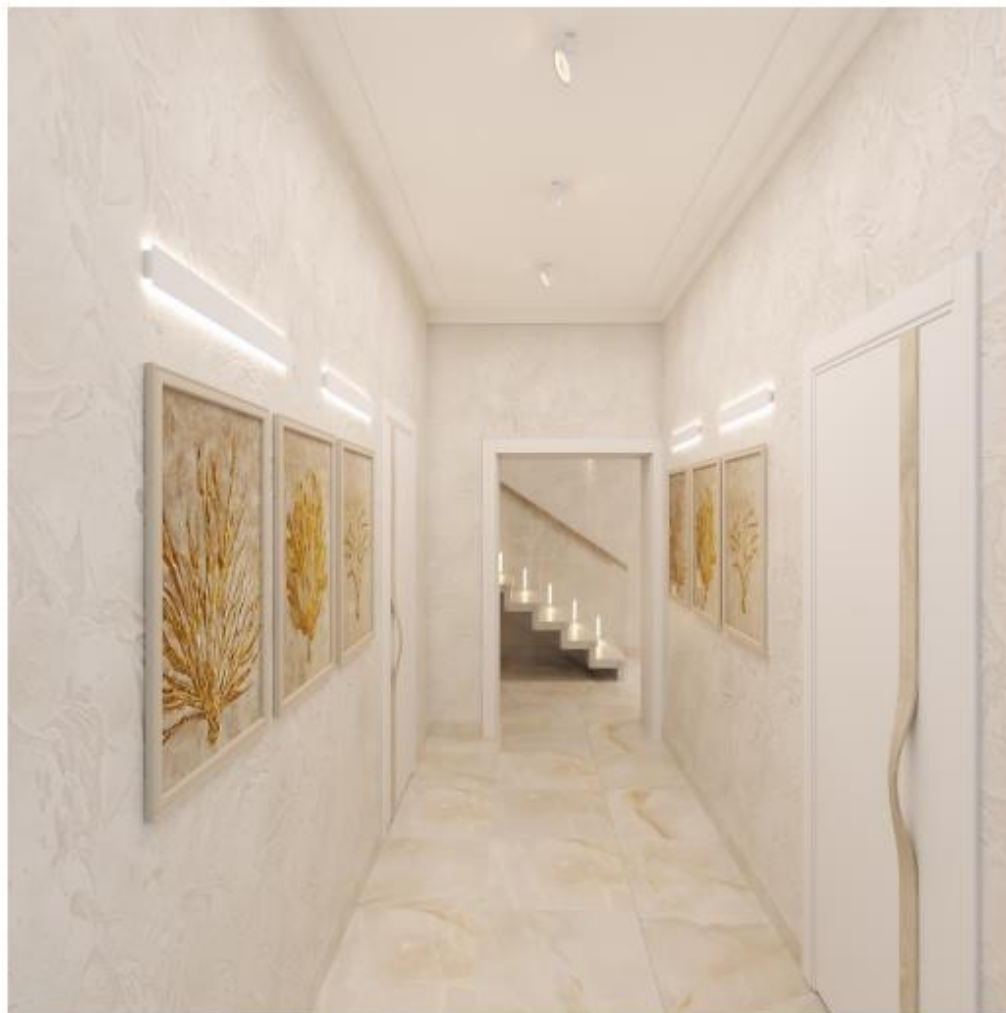

Индивидуальный жилой дом по адресу: Тверская область,			
						Калининский район, Никулиноское с.п., д. Прудиче,			
Изм.	Жал.уч.	Лист	№доку.	Подпись	Дата	Малый Коридор(визуализация)	Стадия	Лист	Листов
							п	25	
Разработал	Савенникова				08.19г.