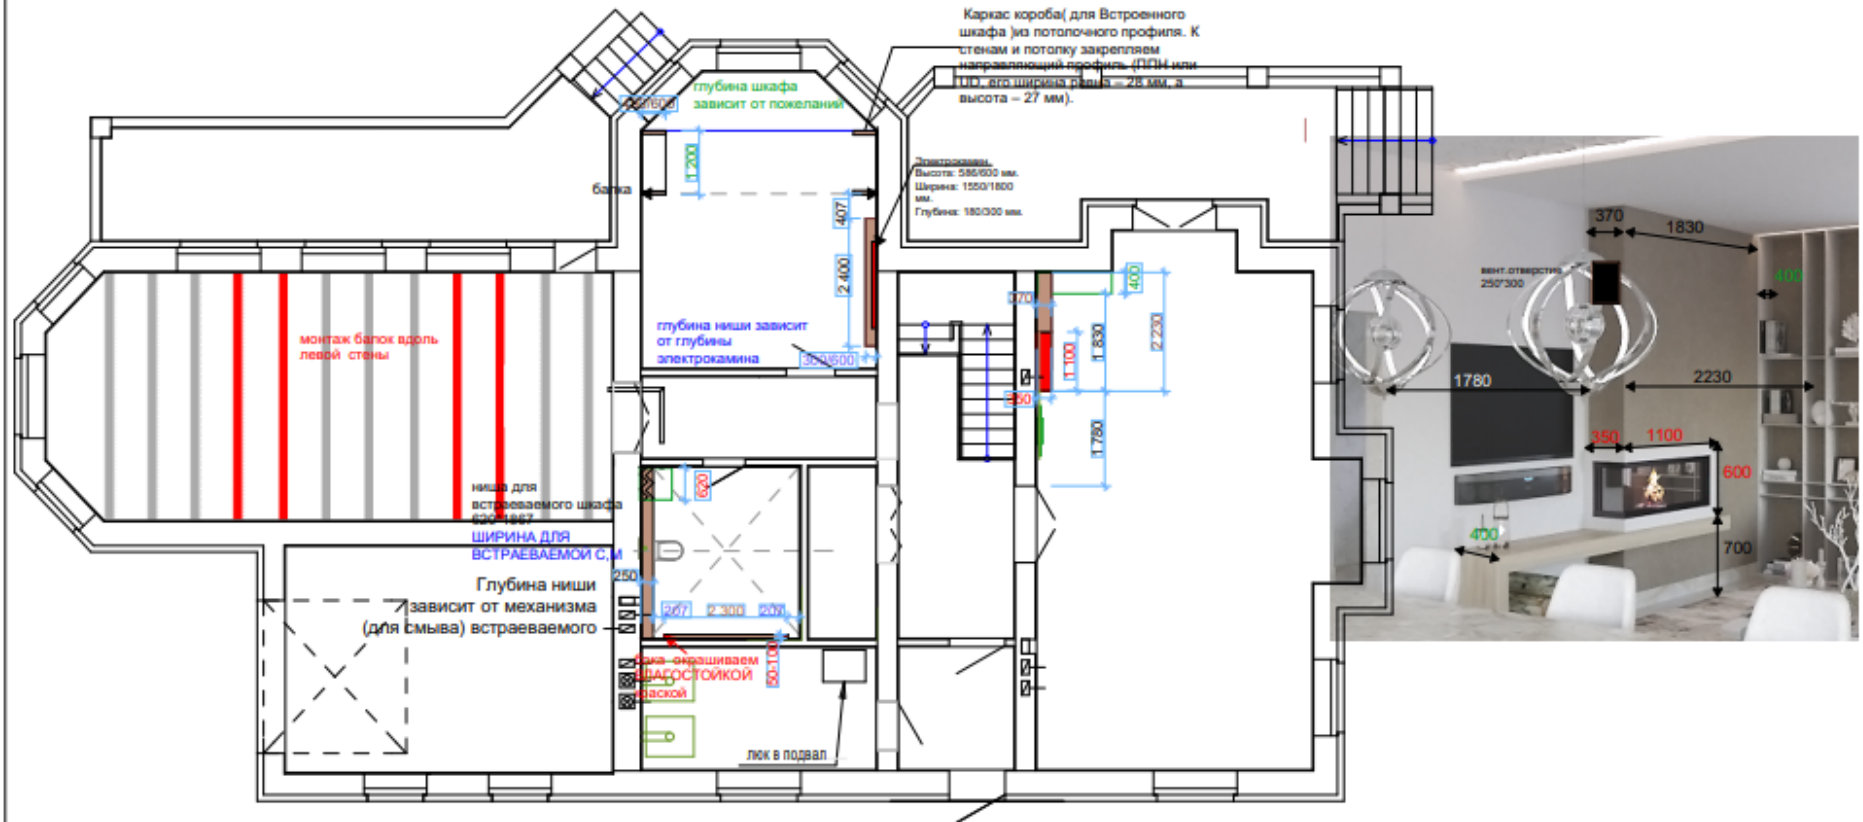

Монтажный план

						Индивидуальный жилой дом по адресу: Тверская область,			
						Калининский район, Никулинское с.п., д. Прудиче,			
Изм.	Кол.уч.	Лист	Ниж.	Подпись	Дата	План перепланировки монтаж/демонтаж	Стадия	Лист	Листов
							п	4	
Разработал	Сеченова				06.19г.