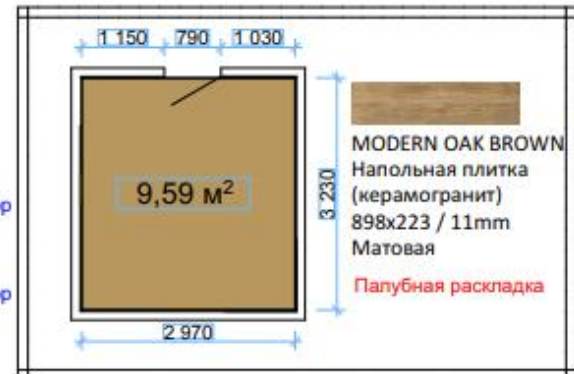

- Плинтус(подобрать к напольной) РАЗМЕР 748X78 мм
- TUBADZIN STEEL 18 бордюр (металл глянцевый) РАЗМЕР 748X23 мм
- Плитка настенная TUBADZIN SENZA WHITE РАЗМЕР 748X298 мм Глянец
- Плитка настенная TUBADZIN SENZA STRUKTURA РАЗМЕР 748X298 мм Глянец
- Плитка настенная TUBADZIN SENZA DIAMOND STRUKTURA РАЗМЕР 748X298 мм Глянец
- TUBADZIN SENZA WHITE декор РАЗМЕР 748X298 мм Глянец
- Ниша в дереве плитка напольная+уголок4см под дерево или Деревянная вставка (под заказ)
- Плитка настенная Noa Nebraska Coffee РАЗМЕР 59,6X59,6 мм

Оптовый отдел: тел. 8 (499) 390-86-47
Розничный отдел: тел. 8 (926) 494-58-74
info@plitka-tubadzin.ru
<http://plitka-tubadzin.ru/>

*Квадратура плитки дана без запаса!

8(495)212-17-28
8(925)351-31-41
8(977)333-97-27
Email:mail@vkkplitka.ru