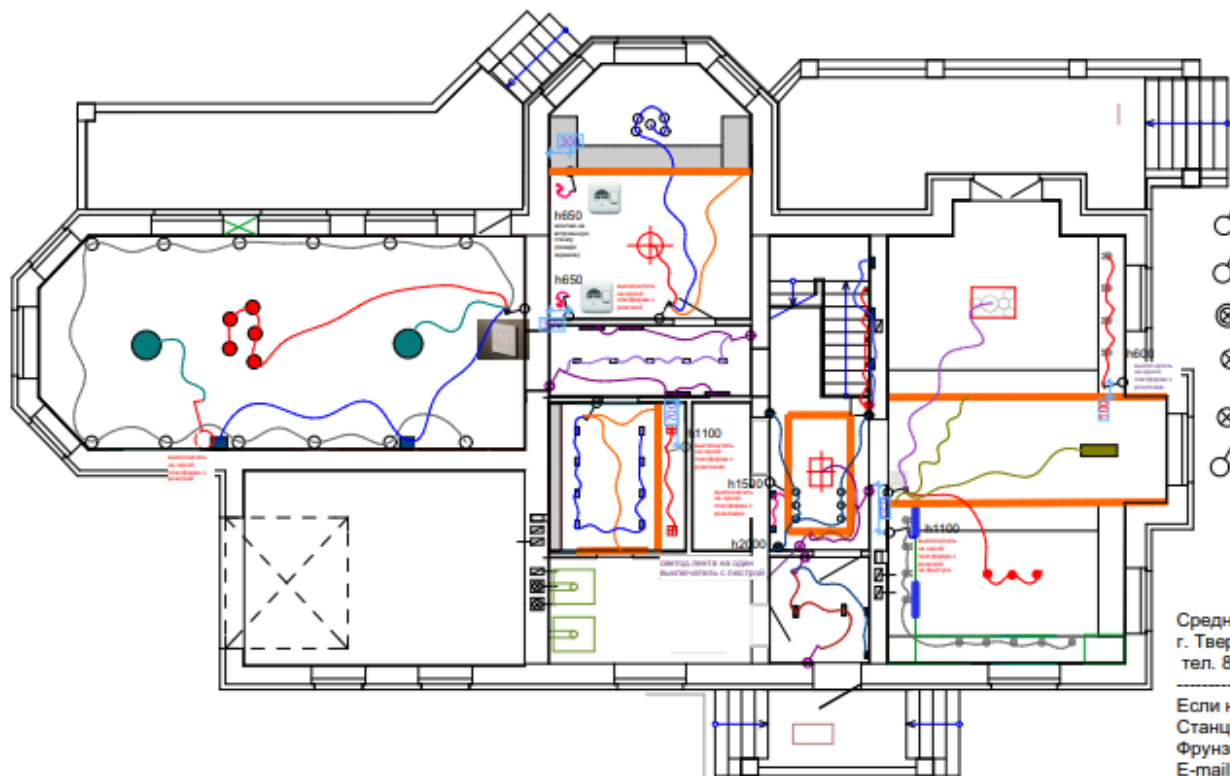

План выключателей

У словные обозначения:

- Клавишный выключатель одинарный 5 шт. на платформе с розеткой
- Клавишный выключатель двойной 1 шт. (на фартуке-кухня на платформе с розеткой)
- Датчик движения 2 шт. (в холле 3 черных-выбрать место для одного -решает электрик)
- Выключатель одинарный вход-выход 3 шт.
- Выключатель двойной вход-выход 3 шт.
- Клавишный выключатель четырёх кнопочный/клавишный 1 шт. (зона отдыха)

Средняя цена "Гира"
г. Тверь, Петербургское шоссе, д.69,
тел. 8 (4822) 55-00-48

Если не эконом класс, то закупка в Москве
Станция метро «Фрунзенская»
Фрунзенская набережная дом 30, павильон 6
E-mail: studiopalladio@list.ru
Телефоны:
+7-495-510-45-00
+7-925-785-69-90
+7-916-311-93-90

Цветовое исполнение:
белый матовый
или
хром матовый

1. Все выключатели установить на расстоянии 200мм от угла, если не указано иное;
2. Высота до оси выключателя (-лей) = 900мм, если не указано иное

						Индивидуальный жилой дом по адресу: Тверская область,			
						Калининский район, Никулинское с.п., д. Прудиче,			
Изм.	Кол.уч.	Лист	Ндк.	Подпись	Дата	План выключателей и разводки освещения на выключатели	Стадия	Лист	Листов
							п	10	
Разработал	Свечникова				06.19г.