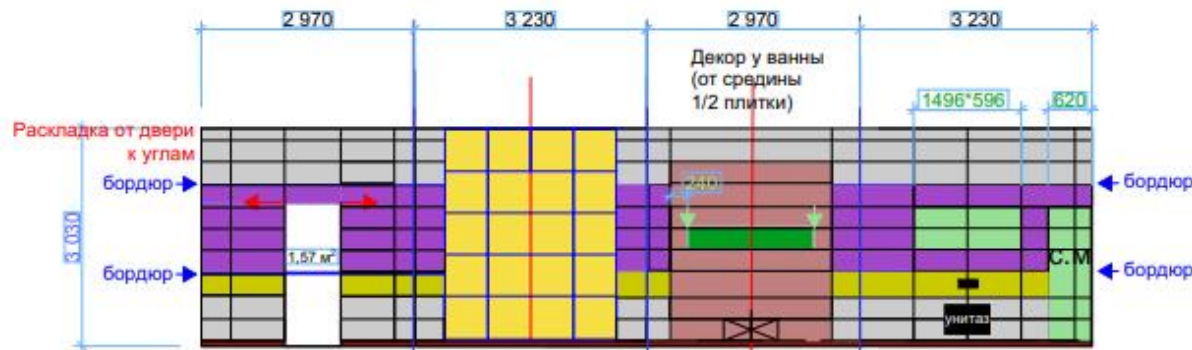

- Плинтус(подобрать к напольной) РАЗМЕР 748X78 мм
- TUBADZIN STEEL 18 бордюр (металл глянцевый) РАЗМЕР 748X23 мм
- Плитка настенная TUBADZIN SENZA WHITE РАЗМЕР 748X298 мм Глянец
- Плитка настенная TUBADZIN SENZA STRUKTURA РАЗМЕР 748X298 мм Глянец
- Плитка настенная TUBADZIN SENZA DIAMOND STRUKTURA РАЗМЕР 748X298 мм Глянец
- TUBADZIN SENZA WHITE декор РАЗМЕР 748X298 мм Глянец
- Ниша в дереве плитка напольная+уголок4см под дерево или Деревянная вставка (под заказ)
- Плитка настенная Noa Nebraska Coffee РАЗМЕР 59,6X59,6 мм

Оптовый отдел: тел. 8 (499) 390-86-47
Розничный отдел: тел. 8 (926) 494-58-74
info@plitka-tubadzin.ru
<http://plitka-tubadzin.ru/>

*Квадратура плитки дана без запаса!

8(495)212-17-28
8(925)351-31-41
8(977)333-97-27
Email:mail@vkkplitka.ru