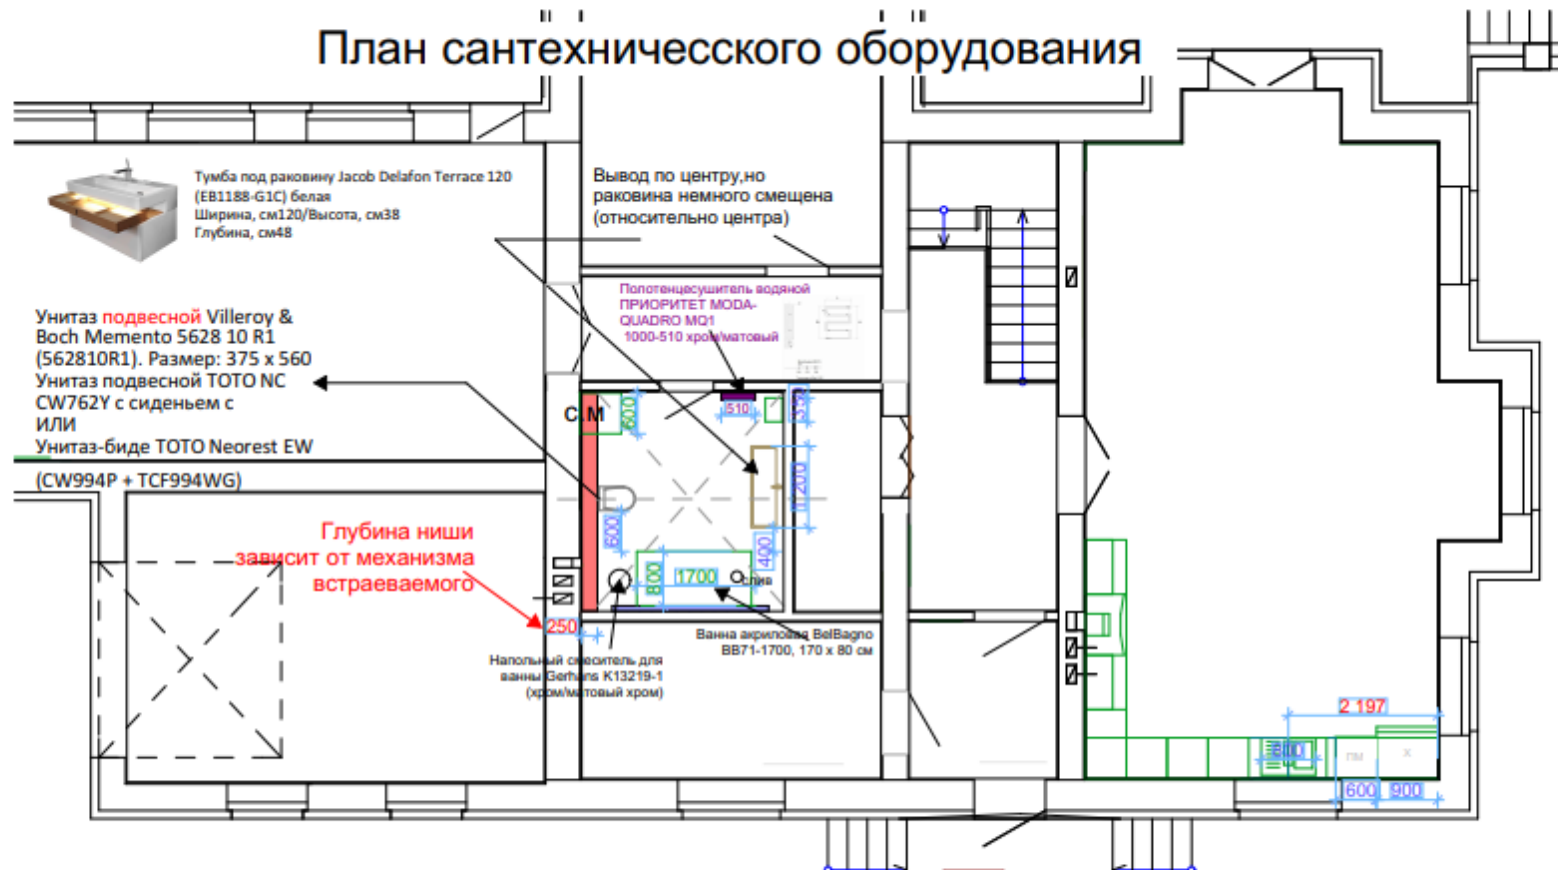

План сантехнического оборудования

					Индивидуальный жилой дом по адресу: Тверская область,		
					Капнинский район, Никулинское с.п., д. Прудыце		
Изм.	Кол.уч.	Лист	Издк.	Подпись	План расположения сантехники		
					Стадия	Лист	Листов
Разработал	Свечникова			06.19г.	п	13