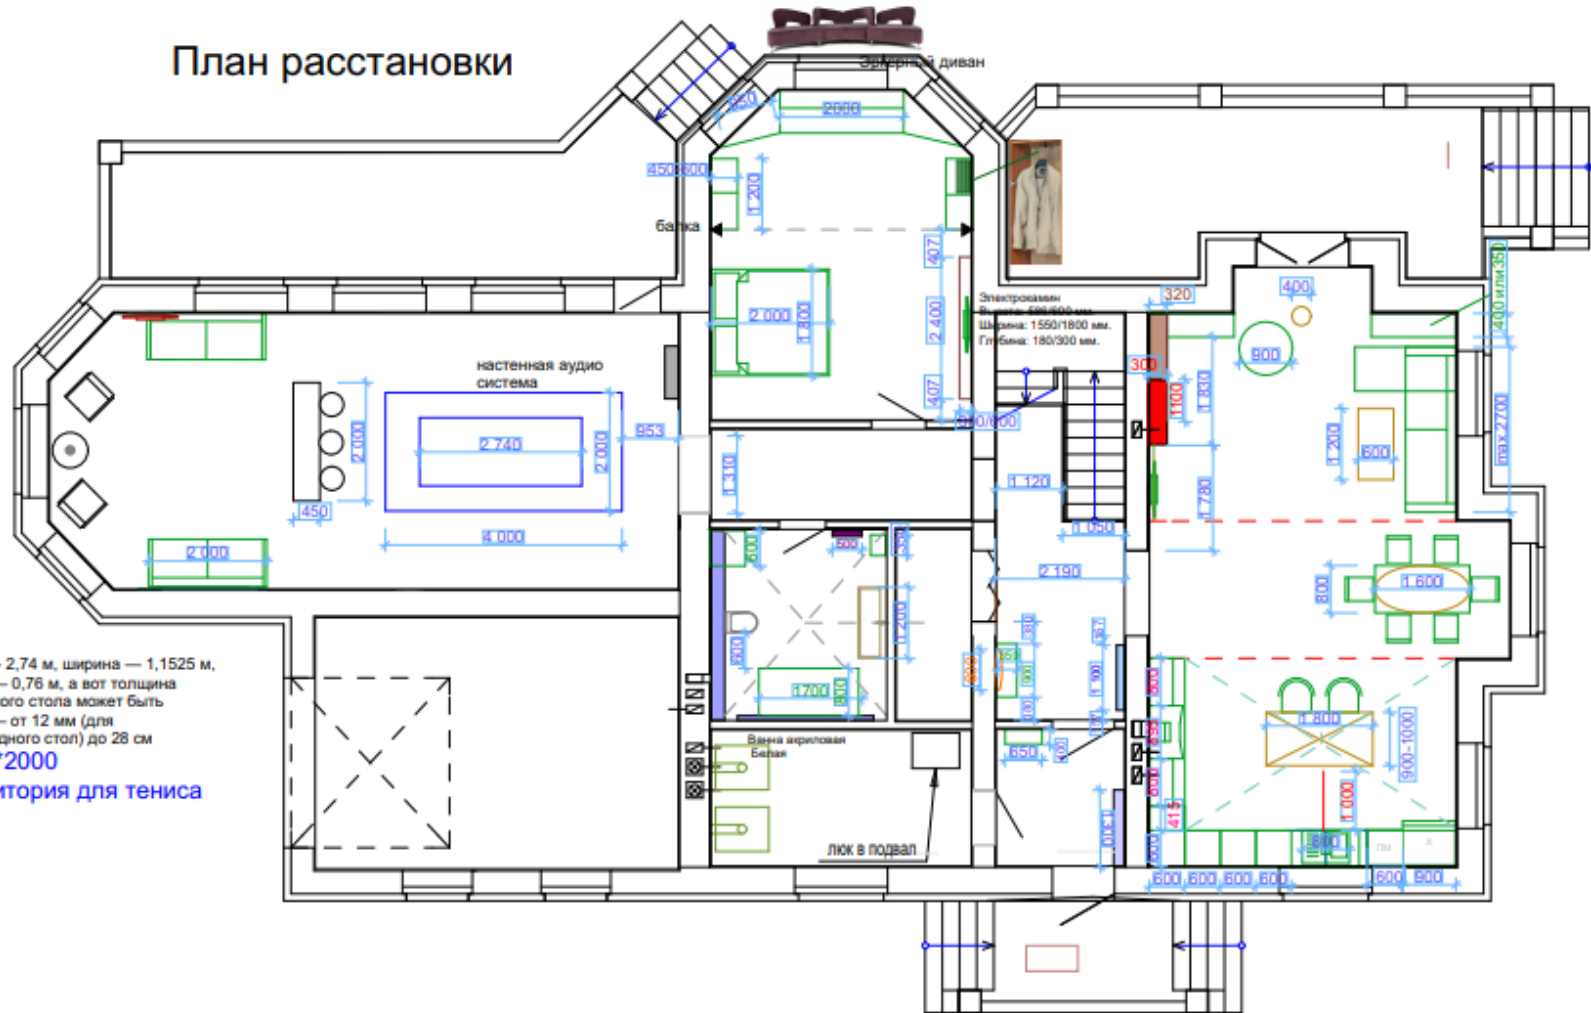

План расстановки

Длина – 2,74 м, ширина — 1,1525 м,
высота – 0,76 м, а вот толщина
теннисного стола может быть
разной – от 12 мм (для
всепогодного стол) до 28 см
4000*2000
территория для тенниса

						Индивидуальный жилой дом по адресу: Тверская область,			
						Калининский район, Никулиновское с.п., д. Прудиче,			
Изм.	Кол.уч.	Лист	Ндрок.	Подпись	Дата	План расстановки мебели и оборудования	Стадия	Лист	Листов
							п	5	
Разработал	Свечникова		06.19г.