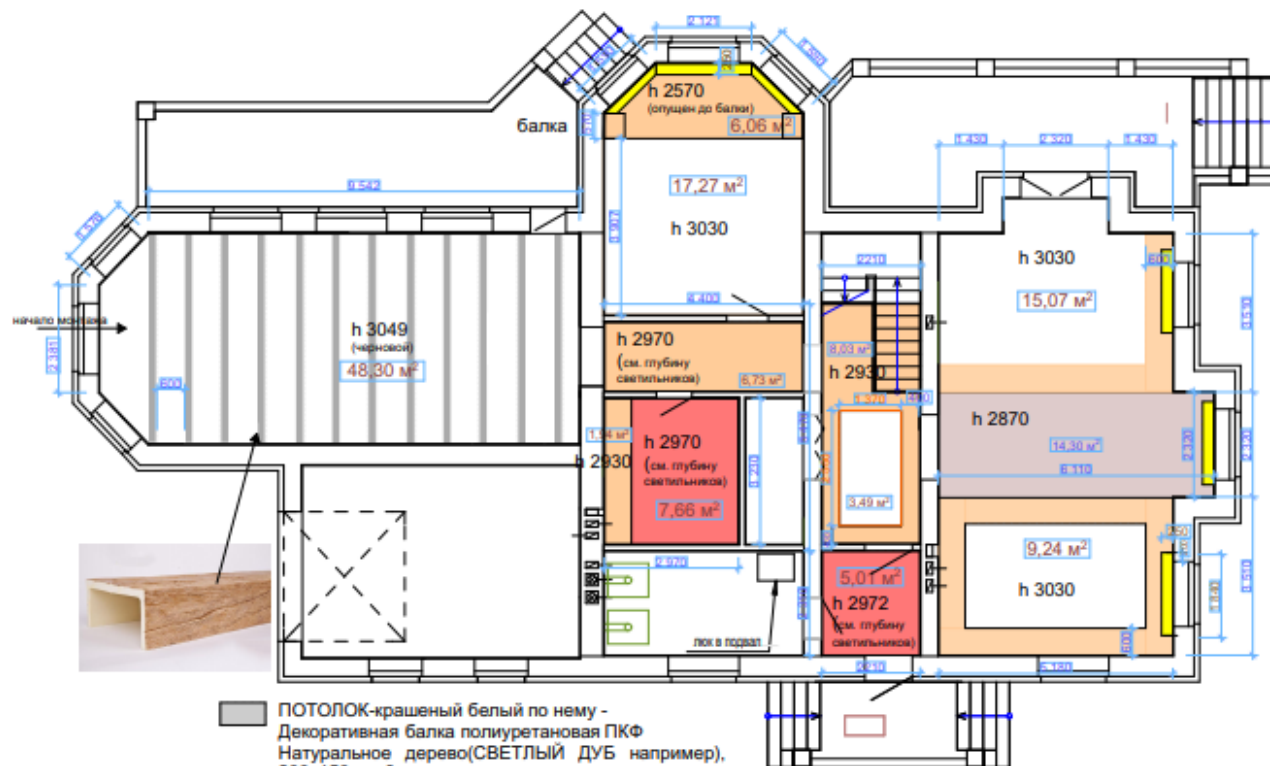

План потолочных покрытий

ПОТОЛОК-крашенный белый по нему -
Декоративная балка полиуретановая ПКФ
Натуральное дерево(СВЕТЛЫЙ ДУБ например),
200x150мм, 3м
расстояние между балками 600

- Натяжное полотно"Сатин"/матовое
  или
  Краска белая матовая
- ГВЛ (краска белая матовая)
  Dulux - это лучшая потолочная краска, если бы сделали мойдомой быстрое
- Углерод стойкая краска для
  влажных помещений Dulux
  Ultra Resist краска для стен
  и потолков Marmorac

Декоративная панель 1.59.005 из
полиуретана(ПОКРАСИТЬ!)
Артикул: 1.59.005
Ширина: 600 мм
Высота: 600 мм
Толщина: 16 мм
Материал: ламинат из полиуретана
(в Клей Европласт монтажный НейлСтыковочный)
+7 (495) 227-38-07
+7 (495) 967-38-07
+7 (965) 380-24-12 WhatsApp, Viber
7302620305@yandex.ru

Ниша под потайной потолочный карниз
ш.250

Индивидуальный жилой дом по адресу: Тверская область,					
Калининский район, Никулинское с.п., д. Прудиче,					
Изм.	Кол.уч.	Лист	Надк.	Подпись	Дата
Разработал	Свечникова			06.19г.	
План потолков			Стадия	Лист	Листов
			п	6