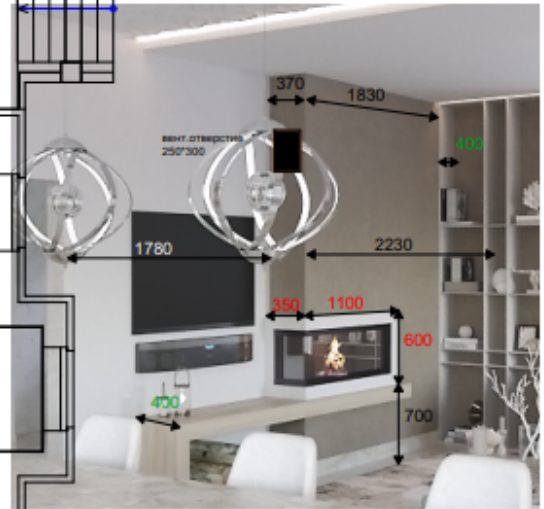

Монтажный план

						Индивидуальный жилой дом по адресу: Тверская область,			
						Калининский район, Никулинское с.п., д. Прудиче,			
Изм.	Кол.уч.	Лист	Ниж.	Подпись	Дата	План перепланировки монтаж/демонтаж	Стадия	Лист	Листов
							п	4	
Разработал	Сеченова				06.19г.