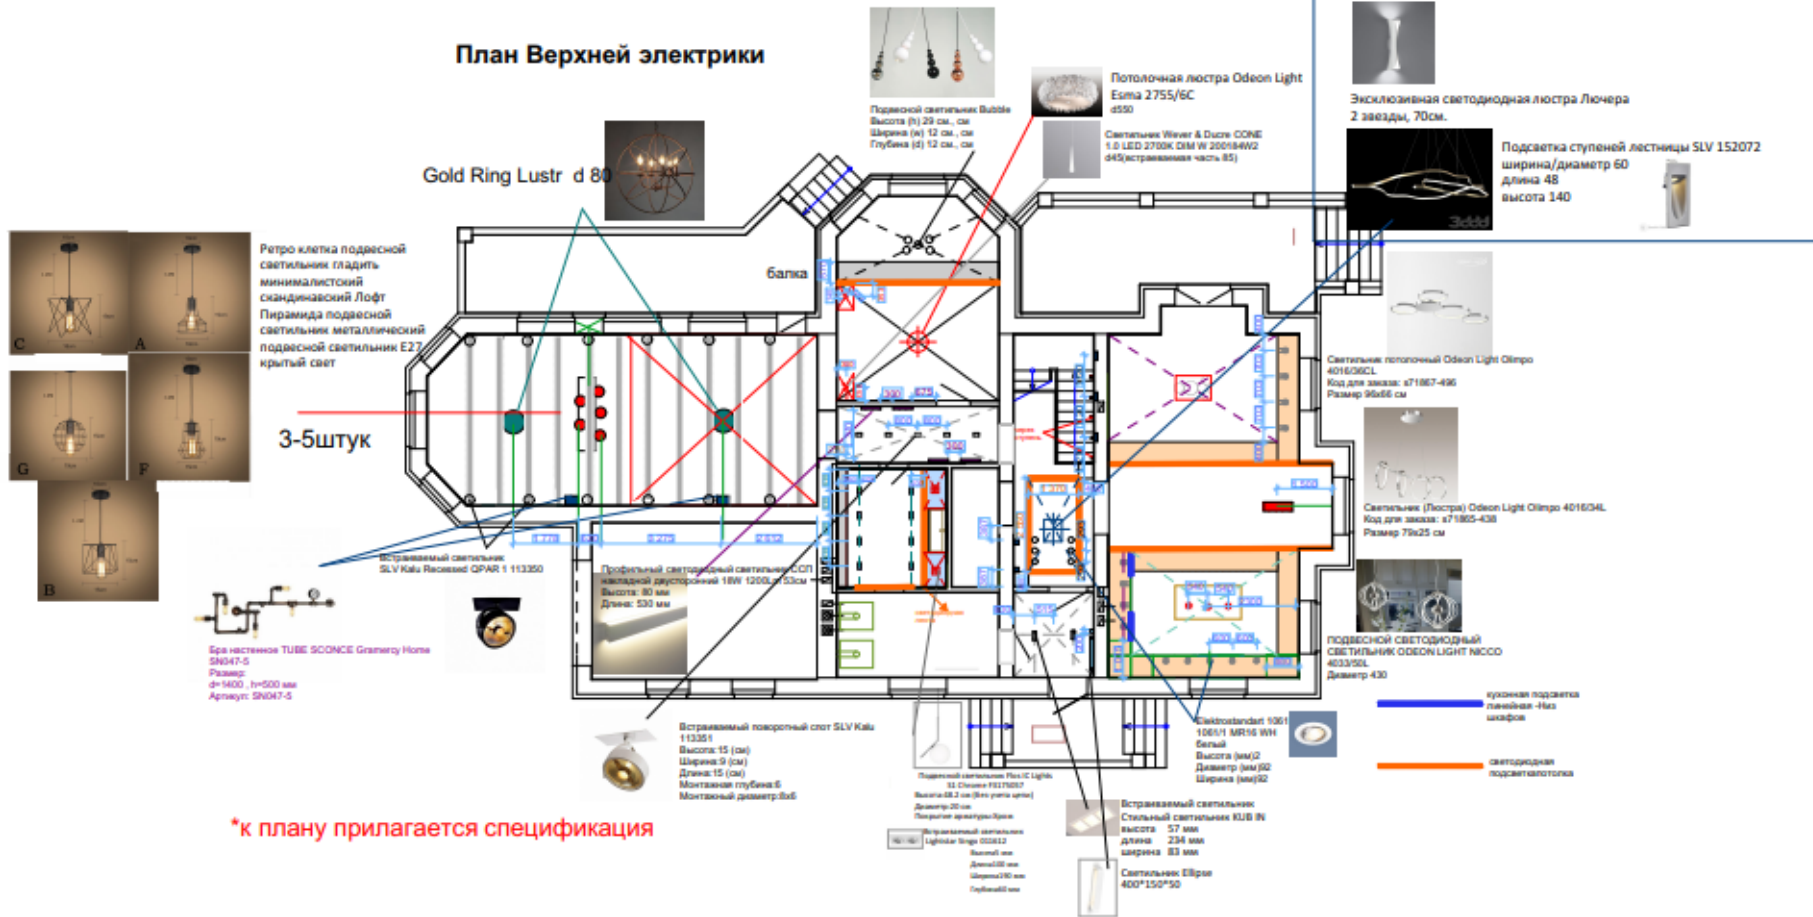

План Верхней электрики

*к плану прилагается спецификация

Индивидуальный жилой дом по адресу: Тверская область,					
Калининский район, Никулинское с.п., д. Прудиче					
Изм.	Кол.уч.	Лист	Ндрк.	Подпись	Дата
Разработал				Савенкова	06.19г.
План освещения				Стария	Лист
				п	7
				Листов	

формат А3