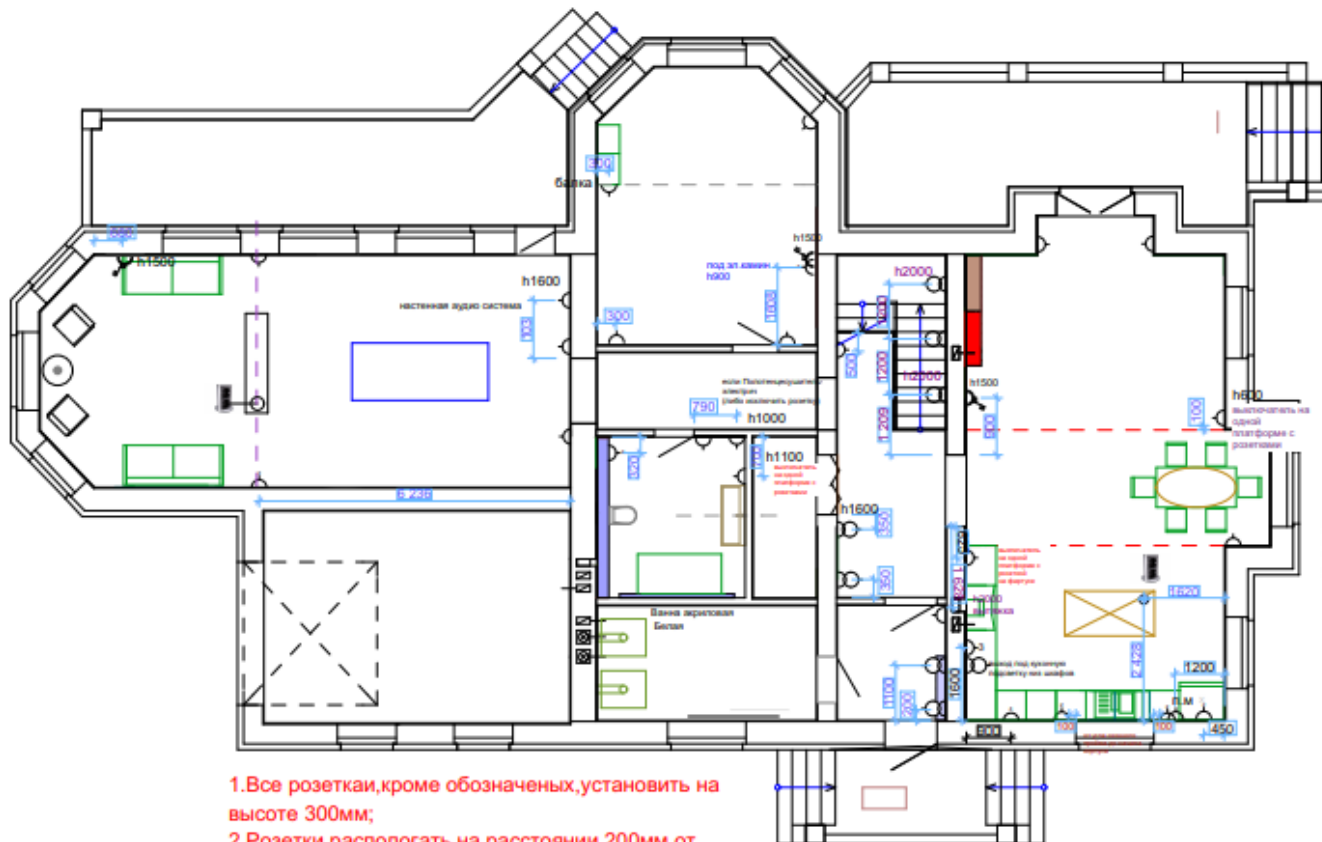

План розеток

У словные обозначения:

- Выход под бра
- Штепсельная розетка обычная
- Штепсельная розетка двойная
- TV Розетка с кабелем под телевизор
- Выдвижной блок розеток Bachmann Elevator 2x220 (Schuko) 2 шт.

Цветовые исполнения розеток:
Белый матовый/Хром матовый

1. Все розетки, кроме обозначенных, установить на высоте 300мм;
2. Розетки располагать на расстоянии 200мм от угла, если привязки не указаны;
3. Для возможности редактирования, рекомендуется оставлять выводы достаточной длины .

						Индивидуальный жилой дом по адресу: Тверская область,			
						Калининский район, Никулинское с.п., д. Прудиче,			
Изм.	Коп.уч.	Лист	Издок.	Подпись	Дата	План розеток	Стация	Лист	Листов
							п	9	
Разработал	Свечникова				06.19г.