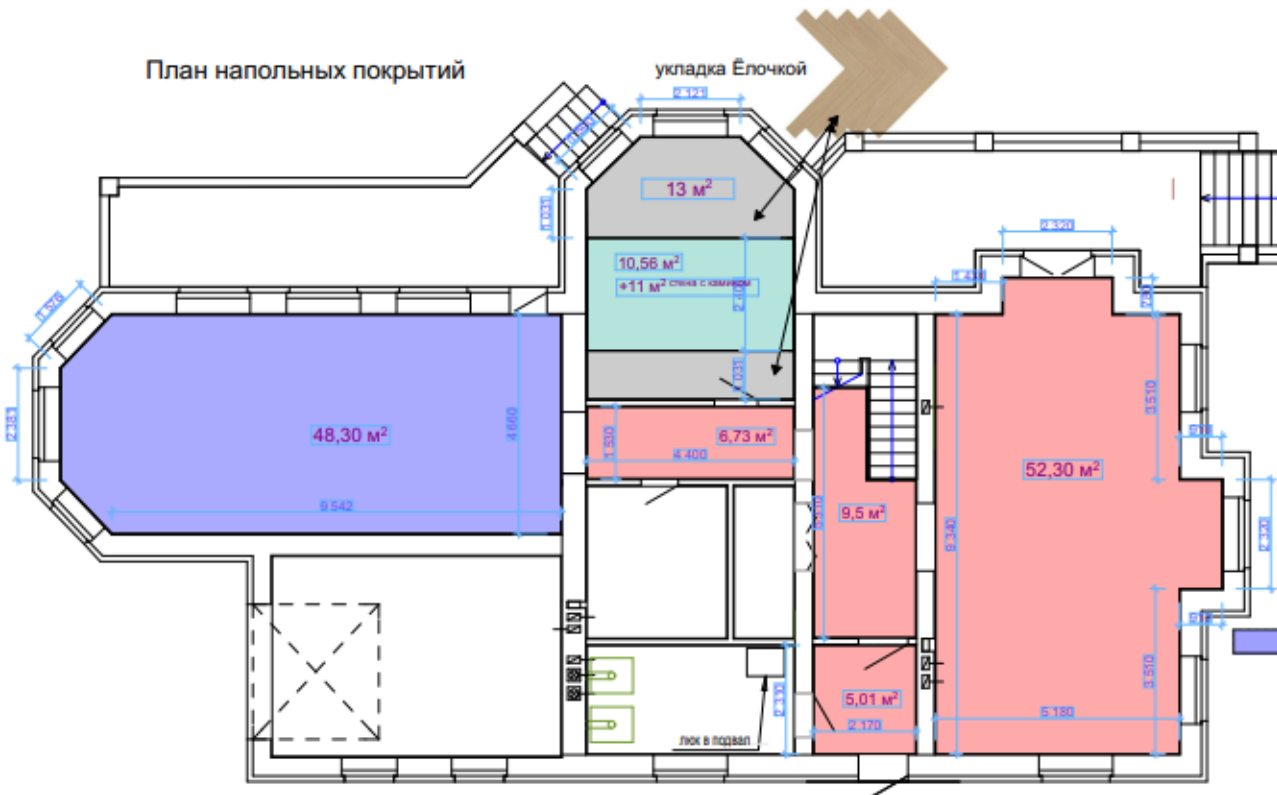

План напольных покрытий

*все размеры см.обмерочный план

- **КЕРАМОГРАНИТ JULIANO SARDONYX**
  JLO12605X085P 60X120
  Адрес: г. Москва, Дмитровское шоссе, дом 118, корпус 1, ТЦ Мебель-Сити(3227 руб.)
  Доставка по г. Тверь: 1 824 руб.
- Керамогранит напольный Chevron Oregon Gris B
  9,8x46,5 Матовая
  Адрес: г. Москва, в (800) 775-14-11
  Дмитровское шоссе, дом 118, корпус 1 ТЦ Мебель-Сити.
  или 8 (499) 638-25-53
- Плитка под Оникс или Агат
  Atlas Concord SuperNova Onyx(Артикул: SO01-038)
  S.O. Pure White Rett / С.О. Пьюр Вайт Рет.
  60*60 Матовая
- 59мм
  Бордер Лаппато 7,3x59
  S.O. Pure White Listello Lap / С.О. Пьюр Вайт
  Москва
  +7 (495) 125-46-47 или +7 (965) 222-33-66
  shop@atlasconcord.ru
- S.O. Honey Amber Rett (60x60)
  Артикул: SO01-040
  60*60 Матовая

ИЛИ(оттенки сравнить)

- Состаренный керамогранит под дощатый пол
  Плитка **BLENDART 30x120 см(Италия)**
  Артикул: CSA-BAWHC30
  Поверхность плитки: матовая, противоскользящая
  6 692.02 руб./кв.м
  ИЛИ
  Tribeca Blanco Керамогранит 15x90(Испания)
  Артикул: 33050
  2800.00 руб./кв.м

Адрес: 142114, Московская область, г.Подольск,
ул.Пионерская, д.29
Телефон: +7 (495) 005-21-89
E-mail: info@piltkaypodolska.ru

						Индивидуальный жилой дом по адресу: Тверская область,			
						Капнинский район, Никулинское с.п., д. Прудиче,			
Изм.	Колуч.	Лист	Ндрок.	Подпись	Дата	План полов с указанием типа покрытий	Стадия	Лист	Листов
							п	11	
Разработал	Свечникова				06.19г.