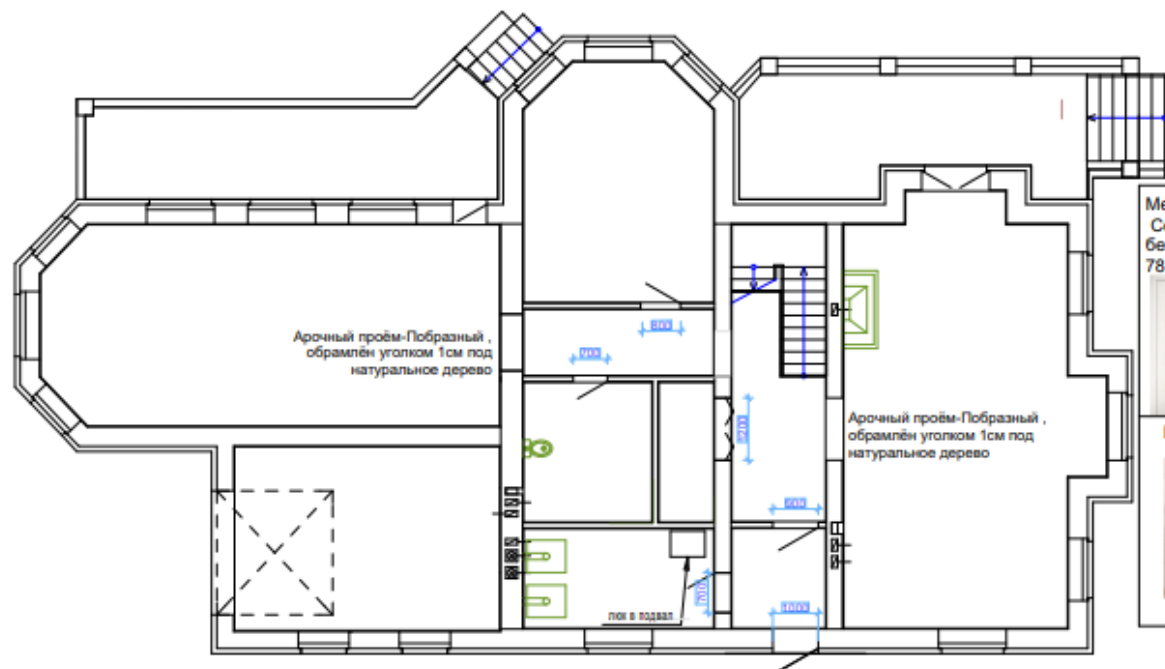

Межкомнатная дверь Софья Manigliona белый лак, акрилат 78ЯН.91	2 шт. 2000*700*35 1 шт. 2000*800*35 1 шт. 2000*900*35	+7 (495) 778-68-08 +7 (495) 778-08-78 г. Москва, Маршала Жукова пр-т, д. 52 glasline@yandex.ru
Шаттеры	1 шт. 2000*1200	Тверь 8 (800) 200-62-88 Александровский пер., 2а +7 (800) 555-93-25 8 (4822) 41-90-69 Индустриальная улица, 13 Москва (921) 570-40-45 (812) 987-24-22 9872422@mail.ru

						Индивидуальный жилой дом по адресу: Тверская область,			
						Калининский район, Никулиновское с.п., д. Прудиче,			
Изм.	Колуч.	Лист	Издок.	Подпись	Дата	Спецификация дверей	Стация	Лист	Листов
							п	12	
Разработал	Савенникова				06.19г.